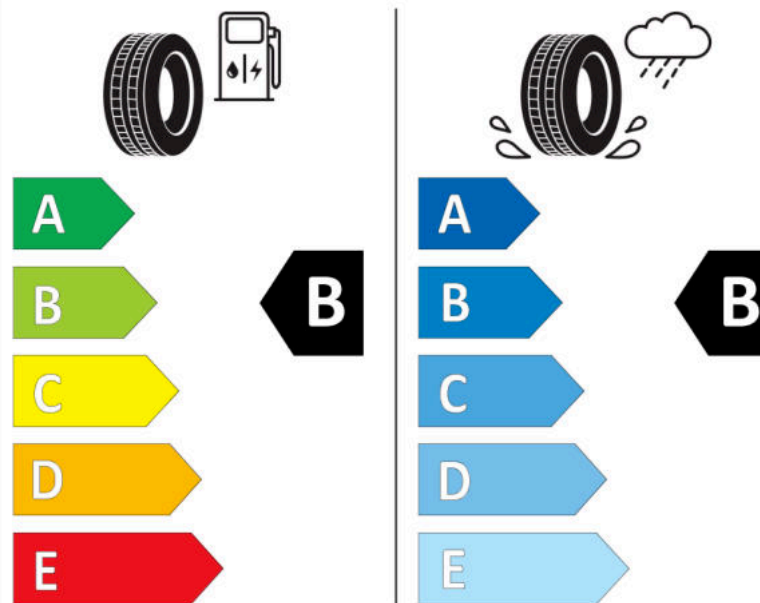

## Δελτίο Πληροφοριών Προϊόντος

ΚΑΝΟΝΙΣΜΟΣ (ΕΕ) 2020/740

Μάρκα	<b>MICHELIN</b>
Εμπορική ονομασία	<b>CROSSCLIMATE 2 SUV</b>
Αναγνωριστικό μοντέλου	<b>707371</b>
Διάσταση	<b>275/40R20</b>
Δείκτης ικανότητας φόρτωσης	<b>106</b>
Σύμβολο κατηγορίας ταχύτητας	<b>Y</b>
Κατηγορία ως προς την εξοικονόμηση καυσίμου	<b>B</b>
Κατηγορία ως προς την πρόσφυση του ελαστικού σε υγρό οδόστρωμα	<b>B</b>
Κατηγορία εξωτερικού θορύβου κύλισης	<b>B</b>
Τιμή εξωτερικού θορύβου κύλισης	<b>71 dB</b>
Ελαστικό για χρήση σε συνθήκες έντονης χιονόπτωσης	<b>Ναι</b>
Ελαστικό πρόσφυσης στον πάγο	<b>Όχι</b>
Ημερομηνία έναρξης παραγωγής	<b>51/20</b>
Ημερομηνία λήξης παραγωγής	
Κατηγορία Φορτίου	<b>XL</b>
Επιπλέον πληροφορίες	<b>275/40 R20 106Y XL TL CROSSCLIMATE 2 SUV MI</b>

# ENERG

**MICHELIN**

707371

275/40R20 106 Y XL

C1

2020/740